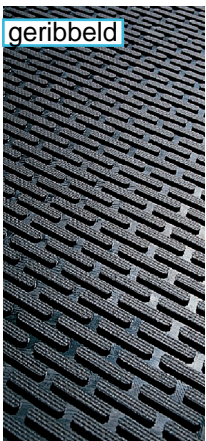

PATRONEN:

Geschikt voor binnen- en buitengebruik, deze slijtvaste rubberen mat is olie-, vet-, chemicaliën-, oplosmiddel-, hitte- en koudebestendig en kan overal worden gebruikt.

WAAROM RUBBER SCRAPE KIEZEN?

- ✓ 100% nitrilrubbermat voor vele toepassingen
- ✓ Gebruik binnenshuis, buitenshuis of waar dan ook
- ✓ Antislip oppervlak, zelfs als het nat is
- ✓ Slijpbestendige rubberen achterkant
- ✓ Bestand tegen olie en chemicaliën
- ✓ Anti vermoeidheid
- ✓ PVC-vrij
- ✓ Geschikt voor vloerverwarming
- ✓ 5 jaar fabrieksgarantie *
- ✓ Gemaakt in Europa

TOEPASSINGEN:

- ✓ Overal
- ✓ Multifunctioneel

* 2 jaar onder industriële was condities

Materialen:
Nitrile rubber

STANDAARD MATEN:

Geribbeld patroon:
75 x 85 cm
85 x 150 cm
85 x 300 cm

Schaakbordpatroon:
115 x 175 cm

HOOGTE: ong. 5,5 mm

certificaten:

EN 13501-1 / Efl-s1
EN 14041 Antistatisch
NFSI High-Traction